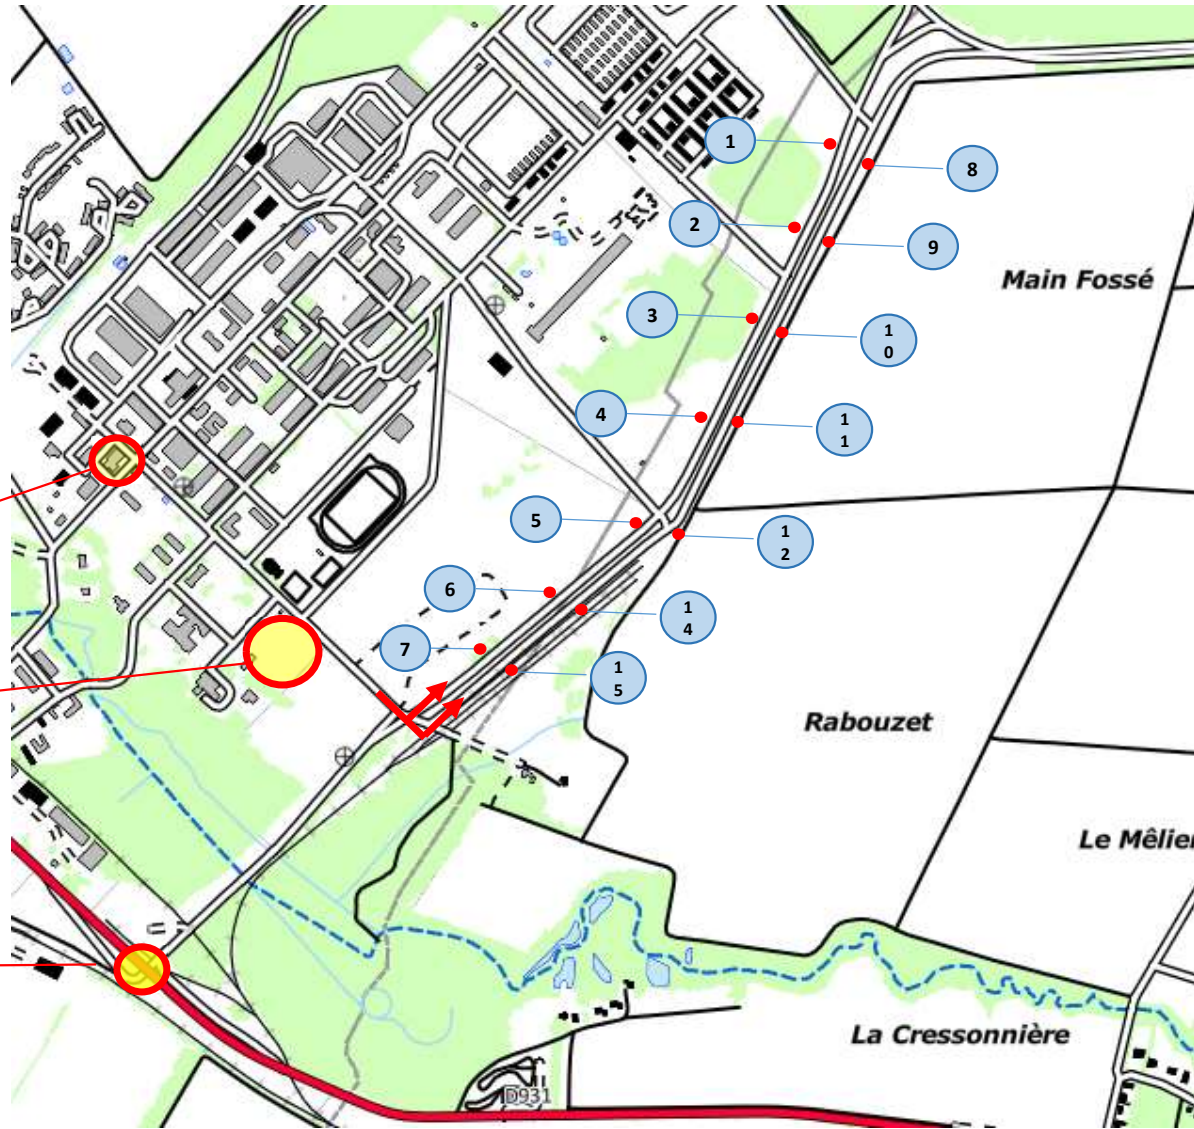

SOCIETE CHASSE MILITAIRE CAMP DE SUIPPES

EMPLACEMENT
DES 14 LIGNES
DE CHASSE
(DEPART)

Siège SCM
Bâtiment BRIDOUX 001

Parking
Cercle chasse

Vers centre - SUIPPES

Entrée du camp depuis
la départementale

Vers SOMMESUIPPE – VALMY - Ste MENEHOULD